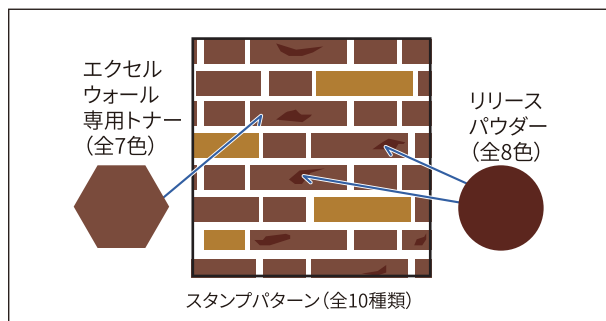

豊富なパターンとカラーの自由な組み合わせで、オリジナル性の高い壁面を作り上げることができます。

概要

美しく自然な風合いを塀や壁に再現できる工法です。多様な目地割りができ、デザインを重視した施工ができます。天然石では表現できない配色も可能です。

特長

- ▶ 耐摩耗性と耐久性に優れており、わずかなメンテナンスで長期間美しさを保ちます。
- ▶ 施工直後から、長い歳月を重ねたような美しい風合いがあります。
- ▶ 全 10 種類の「スタンプパターン」、全 7 色の「専用トナー（基調色）」、全 8 色の「リリースパウダー（濃淡表現色）」の組み合わせで豊かな表情を実現できます。

適用場所

- ▶ 遊園地
- ▶ リゾート施設
- ▷ 石張りやタイル貼りよりも安価に景観性を実現化したい壁面

施工事例

模式図

スタンプパターン

カラーバリエーション