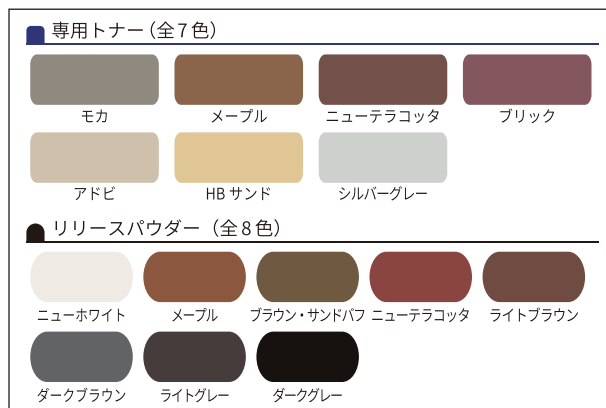

豊富なパターンとカラーの自由な組み合わせで、オリジナル性の高い壁面を作り上げることができます。

概要

美しく自然な風合いを塀や壁に再現できる工法です。多様な目地割りができ、デザインを重視した施工ができます。天然石では表現できない配色も可能です。

特長

- ▶ 耐摩耗性と耐久性に優れており、わずかなメンテナンスで長期間美しさを保ちます。
- ▶ 施工直後から、長い歳月を重ねたような美しい風合いがあります。
- ▶ 全 10 種類の「スタンプパターン」、全 7 色の「専用トナー（基調色）」、全 8 色の「リリースパウダー（濃淡表現色）」の組み合わせで豊かな表情を実現できます。

適用場所

- ▶ 遊園地
- ▶ リゾート施設
- ▷ 石張りやタイル貼りよりも安価に景観性を実現化したい壁面

施工事例

模式図

スタンプパターン

カラーバリエーション